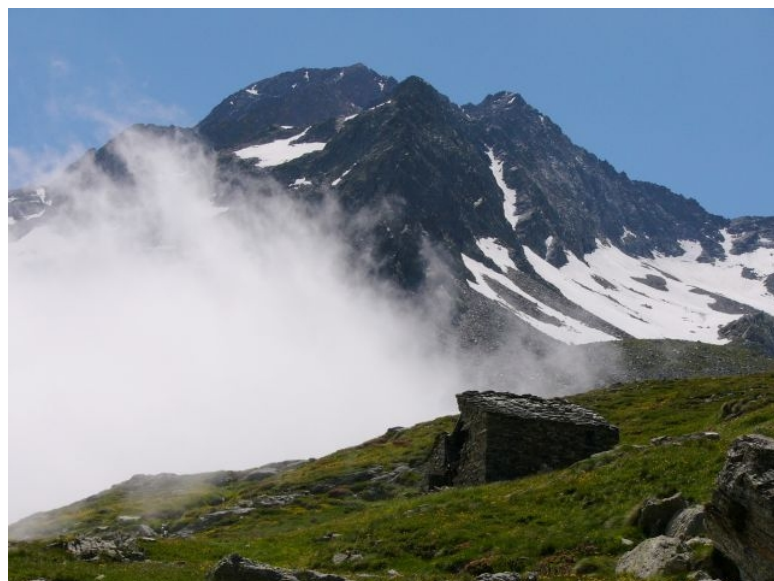

*Le escursioni di Brusson
sono su www.msmountain.it*

*Escursioni in Valle d'Aosta - Itinerari
Tracciati GPS - Informazioni*

*Sito amatoriale realizzato senza scopo di lucro,
in continuo aggiornamento.*

*L'autore non accompagna e non organizza escursioni
© 2010 by M.S.*