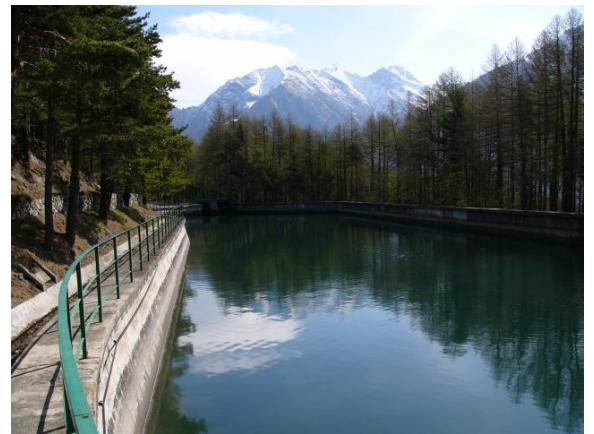

# *Le escursioni di Challand Saint Anselme sono su [www.msmountain.it](http://www.msmountain.it)*

*Escursioni in Valle d'Aosta - Itinerari - Tracciati GPS - Informazioni*

*Sito amatoriale realizzato senza scopo di lucro,  
in continuo aggiornamento.*